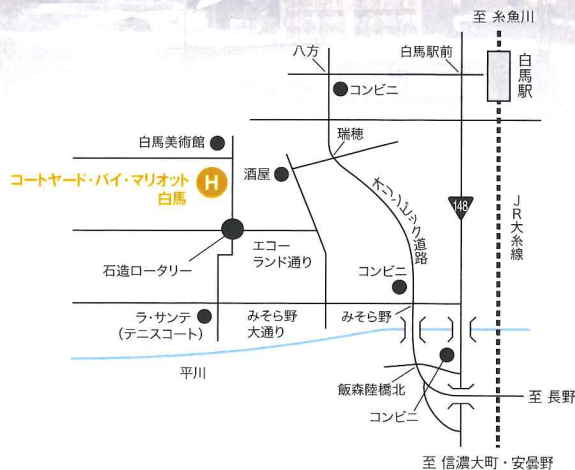

法人会員制倶楽部 ラフォーレ倶楽部からのご案内

コートヤード・バイ・マリオット 白馬

2018年 12月22日(土) リブランドオープン

11/1(木)
9:00より
予約受付開始

ご愛顧いただいております「ラフォーレ倶楽部 ホテル白馬八方」は、「コートヤード・バイ・マリオット 白馬」としてリブランドいたします。2016年の全館リニューアルに加え、今回新たに27室を増築。増築するすべてのお部屋には温泉を引き込み、プライベート温泉をお楽しみいただけます。

コートヤード・バイ・マリオット 白馬 (旧:ラフォーレ倶楽部 ホテル白馬八方)

長野県北安曇郡白馬村北城2937

施設概要

[客室数] 72室
[付帯施設] レストラン、温泉大浴場、露天風呂、フィットネスセンター、スキーロッカー 等

詳細、ご予約はラフォーレ倶楽部WEBサイトへ!

www.laforet.co.jp/lf-cyh/

WEB予約には利用者登録が必要です

COURTYARD
BY MARRIOTT